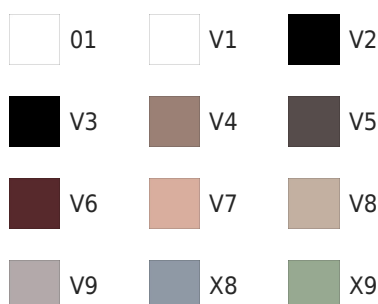

FINISAJ*

* 01 = Alb European, V1 = Alb Matasos (Alb Mat), V2 = Negru lucios, V3 = Negru mat, V4 = Casmir, V5 = Gri ardezie, V6 = Rodie, V7 = Nude, V8 = Nurca, V9 = Ciment, X8 = Pudra, X9 = Salvie

NORME