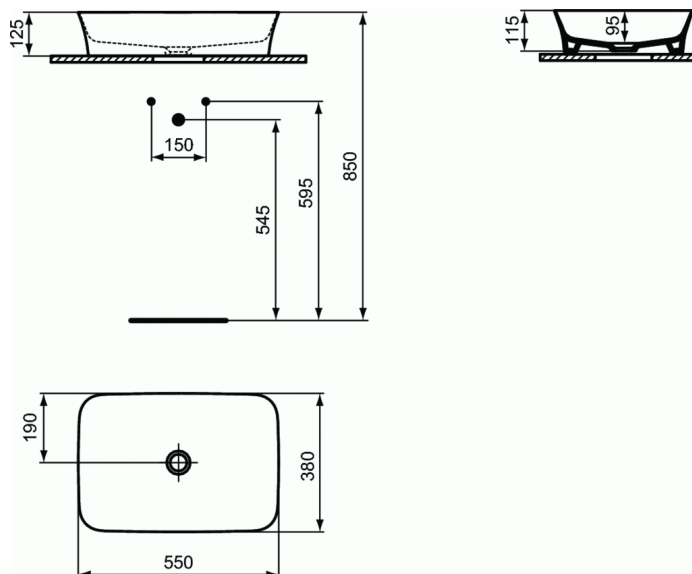

IPALYSS

Lavoar dreptunghiular 55 cm pentru montaj pe blat cu pereti subtiri

Lavoar dreptunghiular 55 cm pentru montaj pe blat cu pereti subtiri

Fara orificiu pentru baterie si fara preaplin

Include: Set de fixare D570967 si sablonul de taiere mobilier EEEV45667

In cutie de carton

EN 14688

Atentie sa montati cu scurgere libera!

Optionale recomandate:

- Sifon estetic G1 1/4 (E0079AA)
- Robinet coltar estetic (conexiune la apa G1/2, conexiunea la furtunul flexibil al bateriei 10 mm/ G3/8) (A3491AA)
- Ventil G1 1/4 pentru lavoar fara prea-plin - capac cromat (J3291AA)
- Ventil G1 1/4 pentru lavoar fara prea-plin - capac colorat (E2114xx)